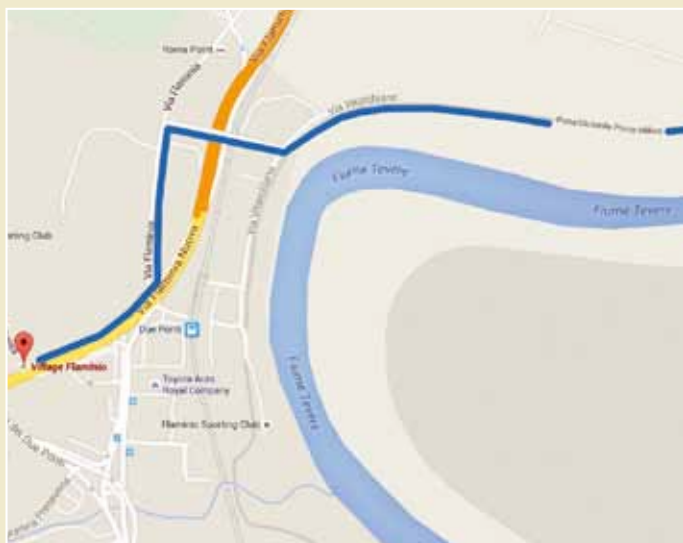

Waar kunt u uw fiets inleveren?

Na aankomst in Rome levert u uw fiets in bij het inleveradres: **Village Flaminio**

Via Flaminia Nuova, 821 - 00189 ROME

Tel. 0039 06 33 32 604

Openingstijden

De camping is het gehele jaar open!