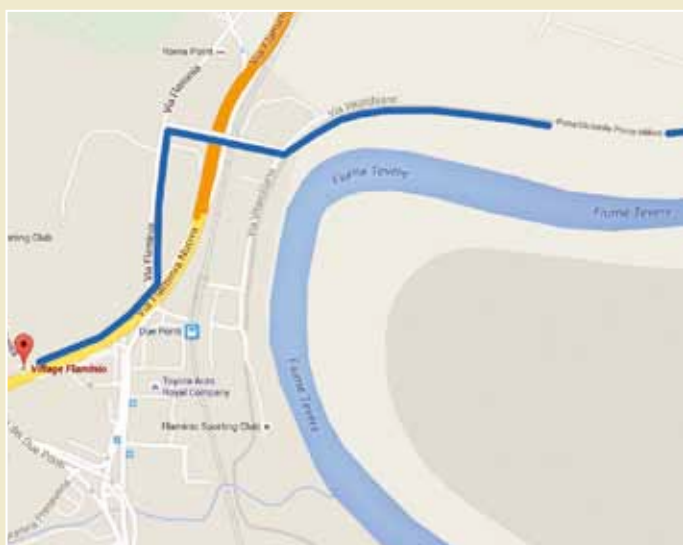

Waar kunt u uw fiets inleveren?

Na aankomst in Rome levert u uw fiets in bij het inleveradres: **Village Flaminio**

Via Flaminia Nuova, 821 - 00189 ROME

Tel. 0039 06 33 32 604

Openingstijden

De camping is het gehele jaar open!